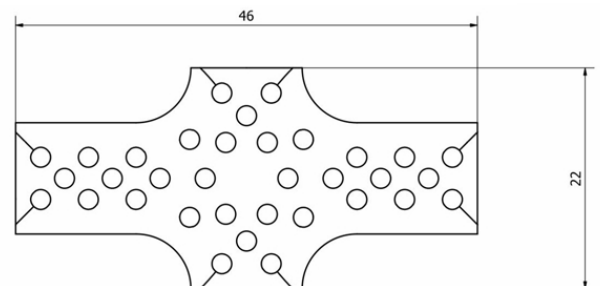

TECHNISCHE EIGENSCHAFTEN

Größere rutschfeste Kontaktfläche

Befahrbar

4-Punkt manuelle Einrastbefestigung auf Trägerplatte und Verbindungsstange

Crossclips aus Polyurethan mit erhöhter Beständigkeit gegen Öle und Abrieb, wasser- und gasdicht. Hervorragende Elastizität und außergewöhnliches Dehnungsverhältnis gewährleisten Langlebigkeit und Reißfestigkeit.

Getestet auf einer mit Wasser benetzten schrägen Ebene, rutschfest bis zu einem Gefälle von 29 Grad

In 2 Farben erhältlich: schwarz und stahl
SCHWARZ: maximale Sichtbarkeit und Sicherheit
STAHL: Farbe passend zu den Rosten, elegant, sicher, rutschfest

Geeignet für alle Arten von Rosten

Einfache und kostengünstige Montage der rutschfesten Clips für gegrillt Böden und Treppen

Die Montage ist sehr einfach und rastet ein; drücken Sie einfach die Clip manuell auf die Trägerfläche von 2 - 3 - 4 - 5 mm Dicke und die Verbindungsstange. Es sind keine Schutzmaßnahmen erforderlich, nur einfache Arbeitshandschuhe.

Es sind keine Klebstoffe, Schrauben, Bolzen oder Wartung erforderlich. Die Menge, die linear oder zufällig eingesetzt wird, hängt von der Oberfläche des Rosts ab. Sie werden an den Stufen der äußeren Rosttreppen und an den Gehflächen je nach Richtung und Verkehr befestigt.